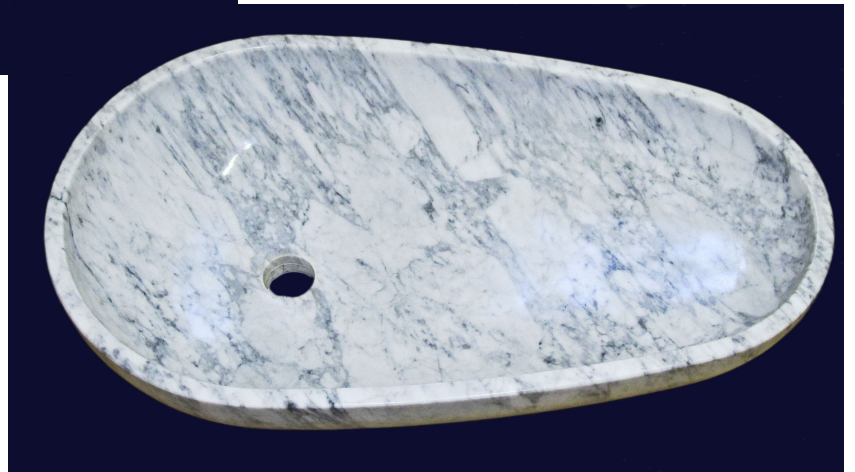

MODELLO

GIGLIO

LAVABO DA APPOGGIO IN BIANCO CARRARA
ANTICHIZZATO O LUCIDATO
MIS 75X45X15 cm

DISPONIBILI NEI SEGUENTI MATERIALI

SU RICHIESTA SI POSSONO AVERE MISURE PERSONALIZZATE E MATERIALI DIFFERENTI