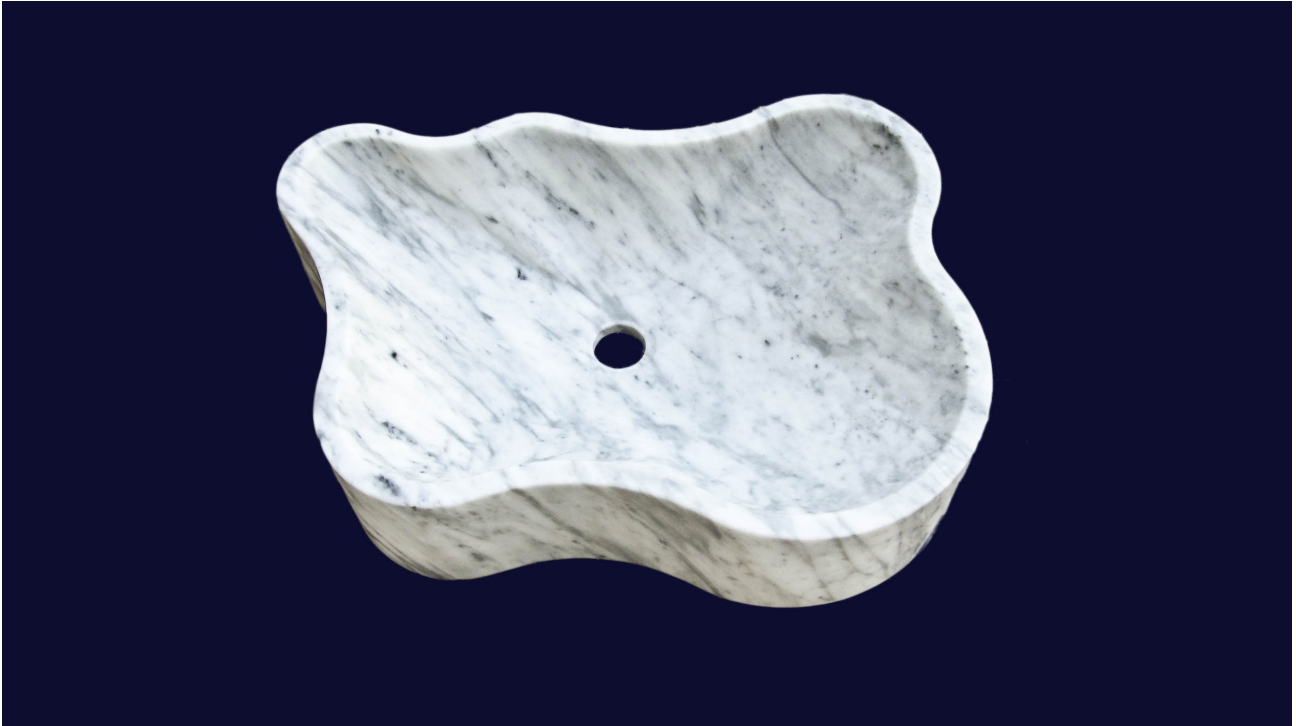

MODELLO

GIRASOLE

LAVABO DA APPOGGIO IN BIANCO CARRARA
ANTICHIZZATO O LUCIDATO
MIS 60X45X15 cm

DISPONIBILI NEI SEGUENTI MATERIALI

SU RICHIESTA SI POSSONO AVERE MISURE PERSONALIZZATE E MATERIALI DIFFERENTI