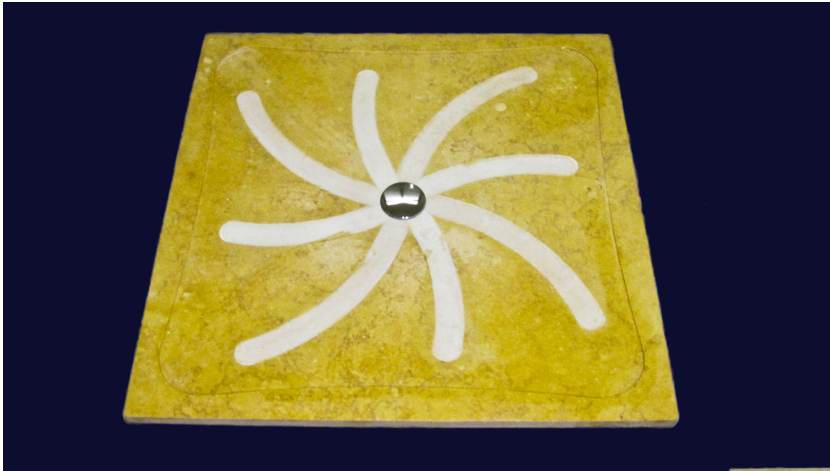

MODELLO

OLEANDRO

ESEMPIO IN GIALLO
EGIZIANO