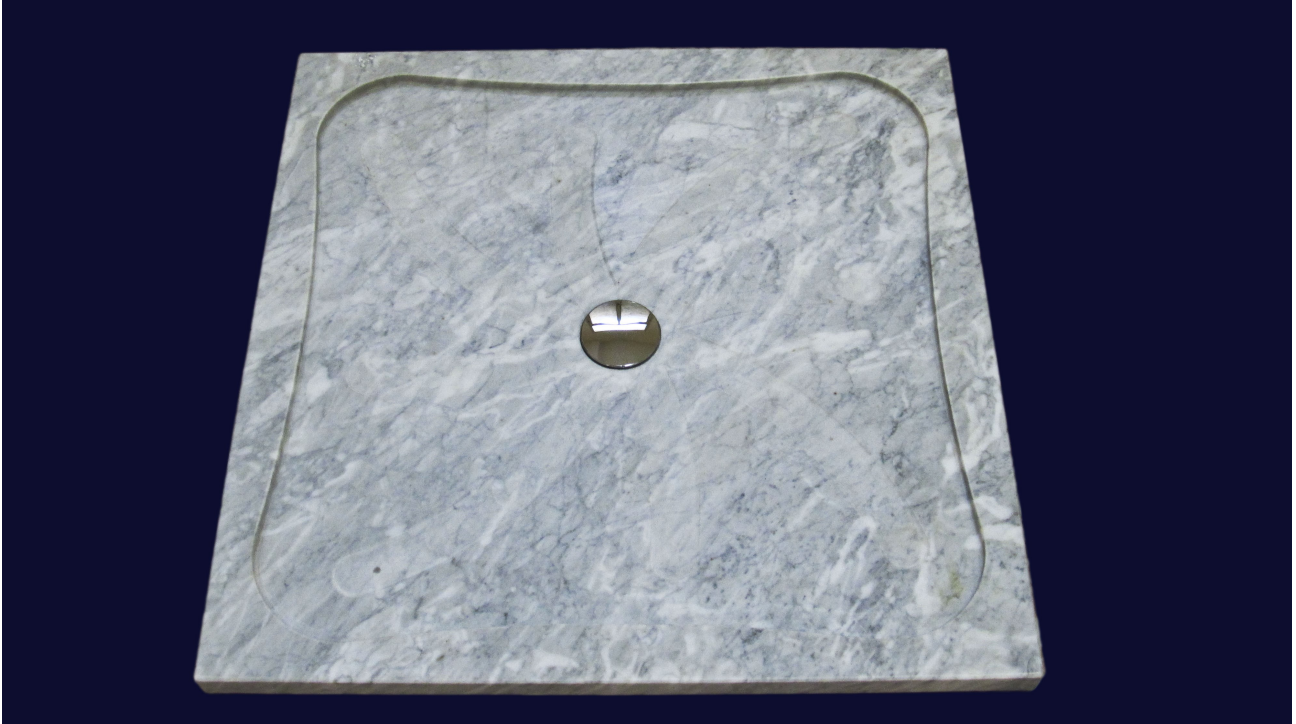

# MELISSA

PIATTO DOCCIA IN MARMO BIANCO ANTICHIZZATO  
CON ANTISCIVOLO

MIS 80X80X4 cm

MIS 90X90X4 cm

MIS 100x70x4 cm

MIS 100X100X4 cm

DISPONIBILI NEI SEGUENTI MATERIALI

BIANCO  
CARRARA