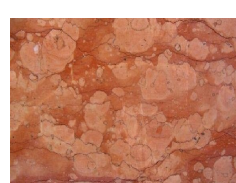

# AMBRA

LAVABO DA APPOGGIO IN BIANCO CARRARA  
ANTICIZZATO O LUCIDATO  
MIS 45X45X15 cm

DISPONIBILI NEI SEGUENTI MATERIALI

BIANCO  
CARRARA

GIALLO  
EGIZIANO

PERLATO  
SICILIA

ROSSO  
SICILIA

TRAVERTINO  
ROMANO